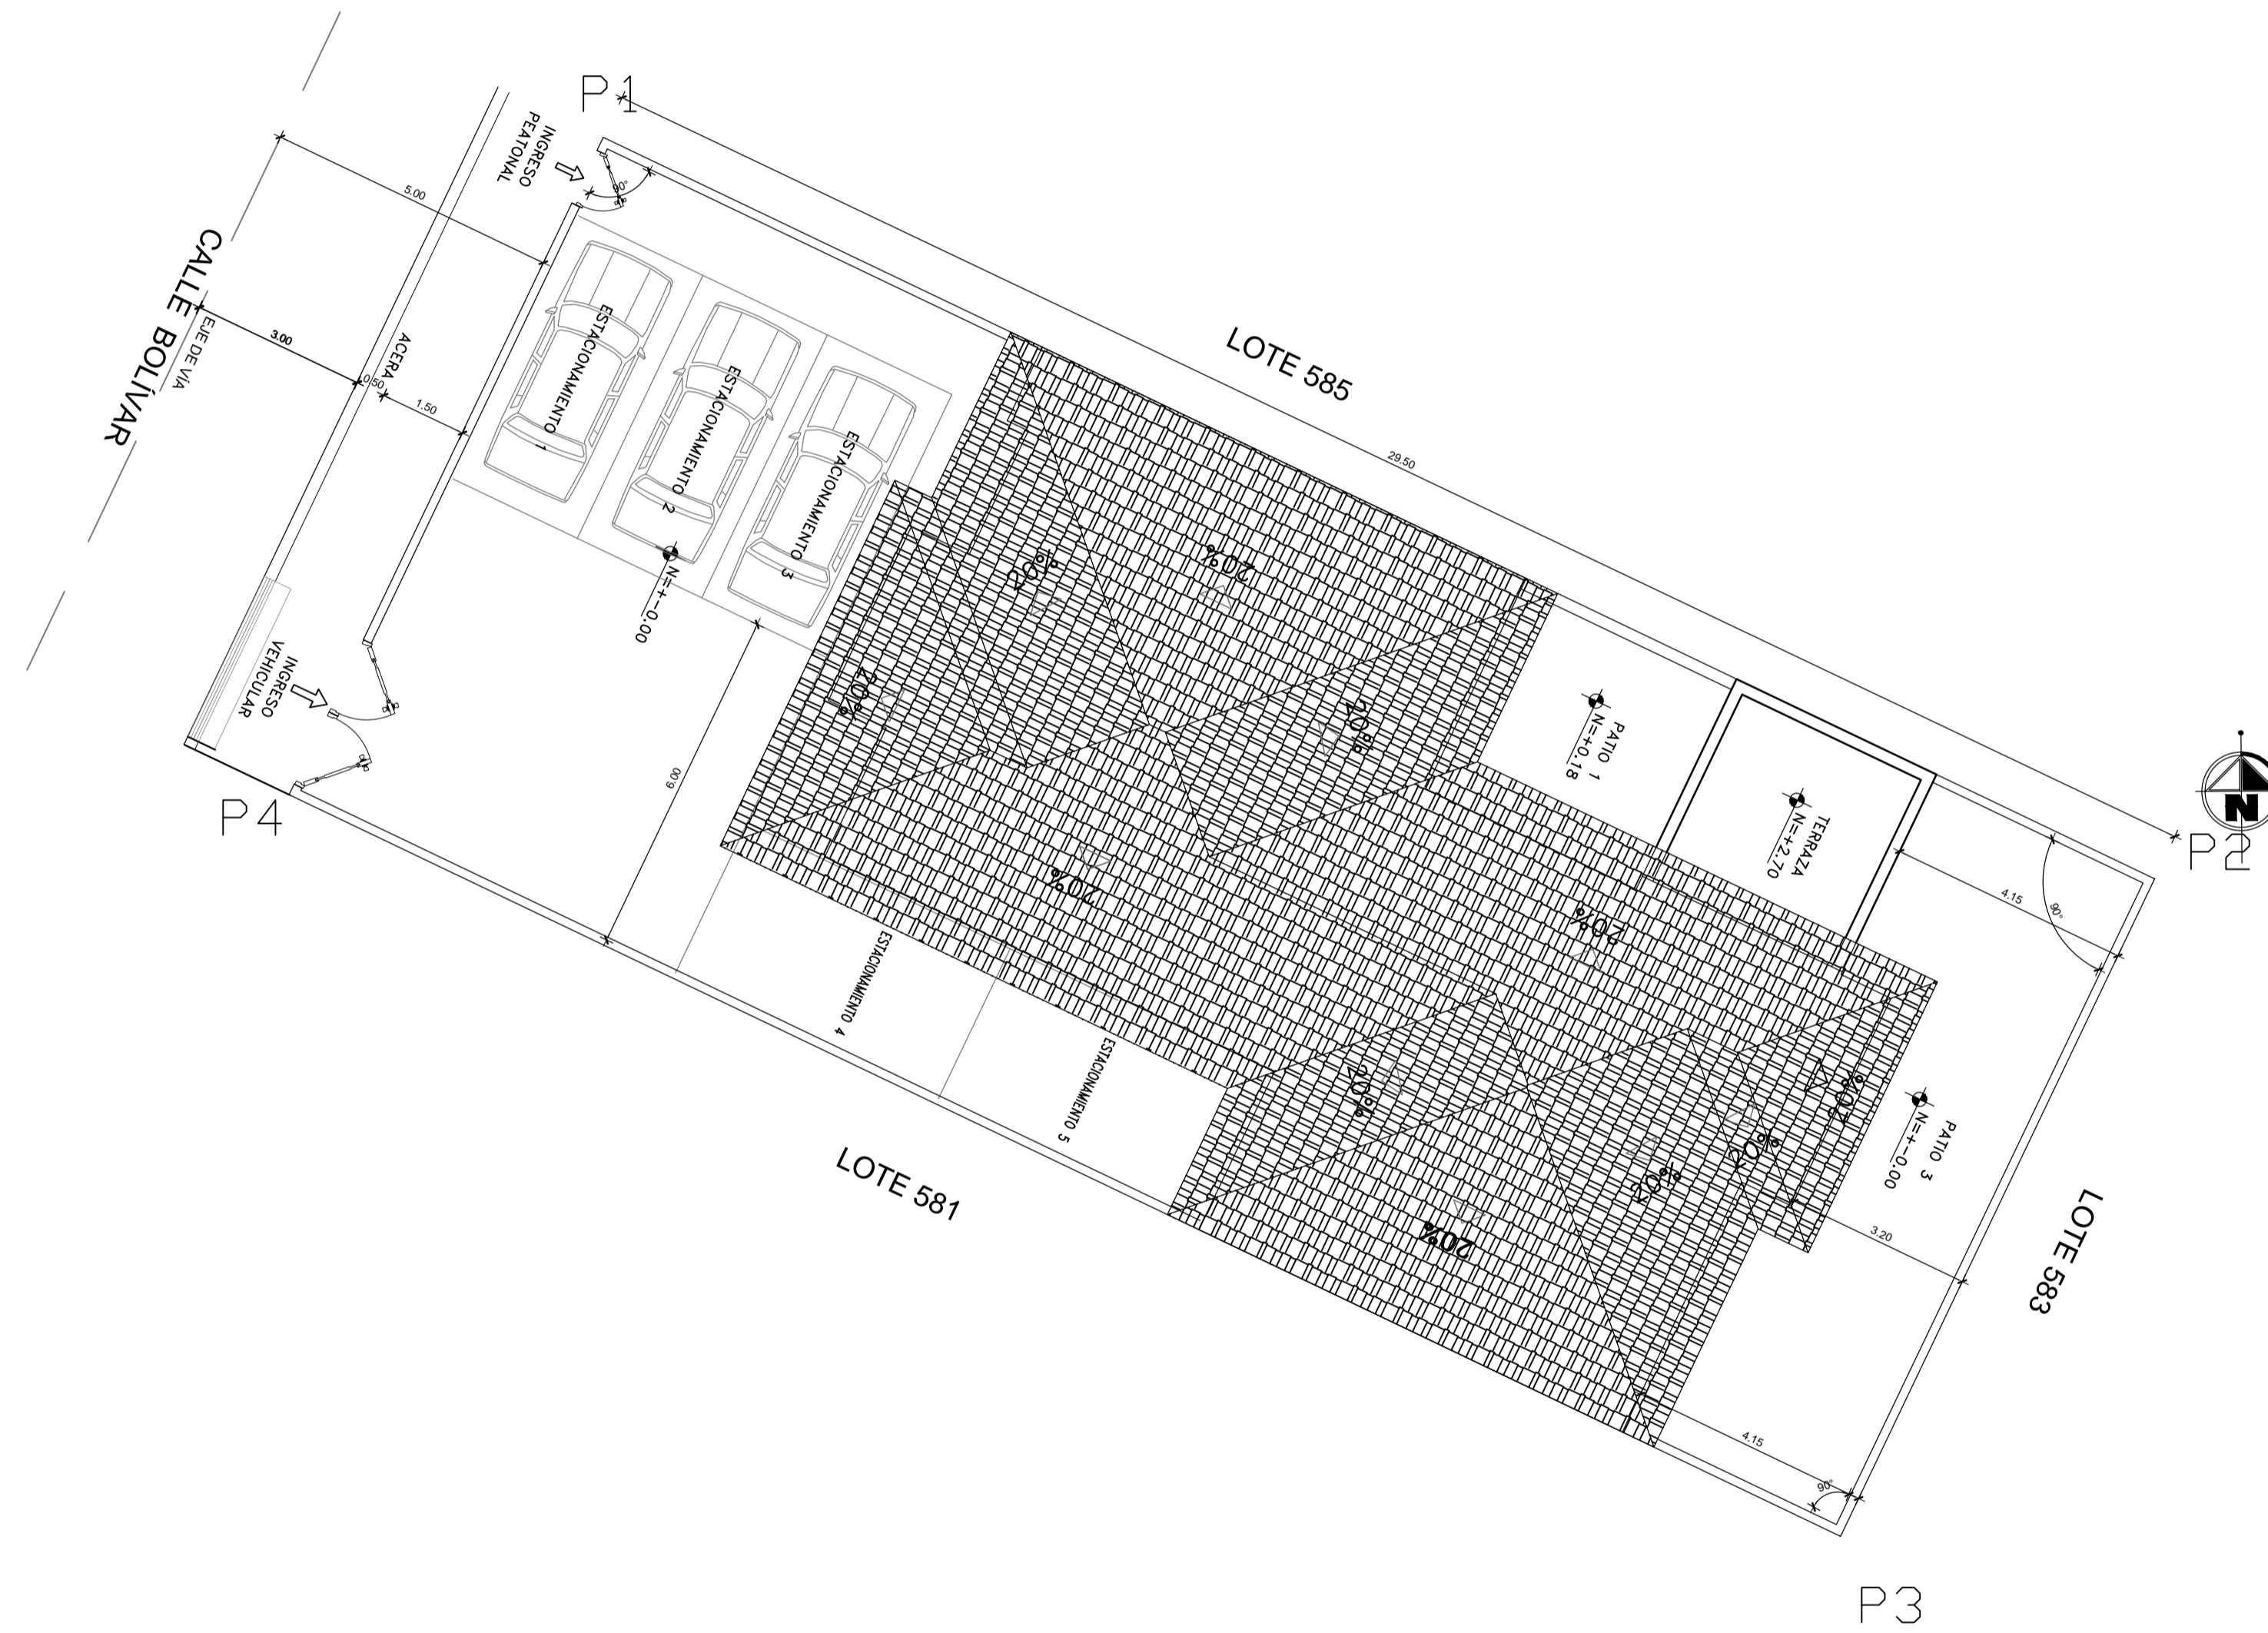

N 9962678.00

N 9962678.00

E 501916.00

E 501966.00

E 501916.00

E 501966.00

N 9962638.00

N 9962638.00

MIGUEL ANGEL AGUILAR IMAICELA  
C.I. 0916785231

LEVANTAMIENTO

Arq. René Vega  
L.P. 0472 Senescyt1068161438056

CODIGO CATASTRAL:  
PREDIO: 790442

ESCALA:  
INDICADA

UBICACION: CALLE BOLIVAR ESB  
PARROQUIA AMAGUAÑA  
BARRIO SANTA ISABEL

REVISADO:

CONTENIDO: UBICACIÓN  
PLANO GEOREFERENCIADO

COLABORACION: E.M

FECHA DE CREACION: MAYO / 2016

LAMINA:

A1/3

SELLOS :