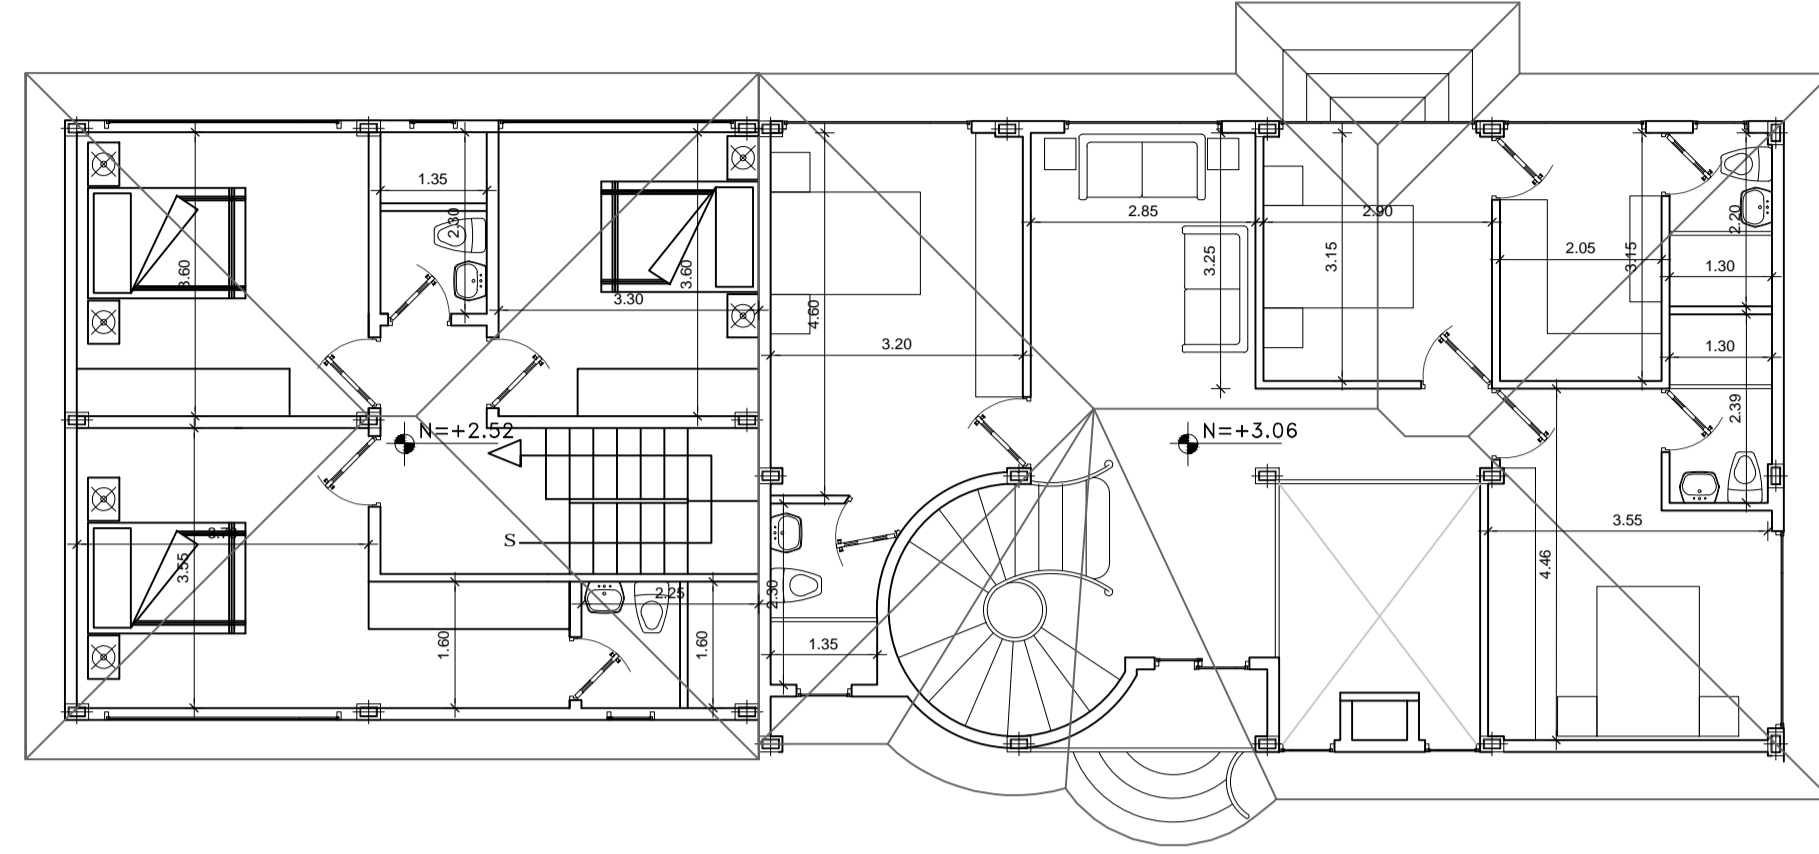

IMPLANTACIÓN
ESCALA-----1:100

PLANTA BAJA CASA 1 Y CASA 2
ESCALA-----1:100

PLANTA BAJA CASA 1
ESCALA-----1:100

PLANTA ALTA CASA 1
ESCALA-----1:100

UBICACIÓN SIN ESCALA

PROYECTO YEPEZ PROAÑO

PROYECTISTA Arq. René Vega L.P. 5303 Serenicyl:1068-16-1438056	PROPIETARIOS: CAP. YEPEZ PROAÑO VICTOR HUGO C.I. 171426467-6
CODIGO CATASTRAL: 06.01.180.13000	
ESCALA: INDICADA	REVISADO:
UBICACION: CALLE O Y R PARROQUIA SANGOLQUI URB. SAN FRANCISCO	COLABORACION: J.V.
CONTENIDO: IMPLANTACIÓN PLANTAS	FECHA DE CREACION: JUNIO / 2016
	LAMINA: A1/3

SELLOS :

PLANTA ALTA CASA 1 Y CASA 2
ESCALA-----1:100

SUB SUELO CASA 2
ESCALA-----1:100

PLANTA BAJA CASA 2
ESCALA-----1:100

PLANTA ALTA CASA 2
ESCALA-----1:100

PROYECTO YEPEZ PROAÑO	
PROYECTISTA Arq. René Vega L.P. 5303 Senescyt:1068-16-1438056	PROPIETARIOS: CAP. YEPEZ PROAÑO VICTOR HUGO C.I. 171426467-6
CODIGO CATASTRAL: 06.01.180.13000	REVISADO:
ESCALA: INDICADA	COLABORACION: J.V.
UBICACION: CALLE O Y R PARRQUIA SANGOLQUI URB. SAN FRANCISCO	FECHA DE CREACION: JUNIO / 2016
CONTENIDO: IMPLANTACION PLANTAS	LAMINA: A2/3

SELLOS :

CORTE A - A' CASA 1 Y CASA 2
ESCALA-----1:100

FACHADA LATERAL IZQUIERDA
ESCALA-----1:100

CORTE B - B' CASA 1
ESCALA-----1:100

FACHADA LATERAL DERECHA
ESCALA-----1:100

FACHADA LATERAL IZQUIERDA
ESCALA-----1:100