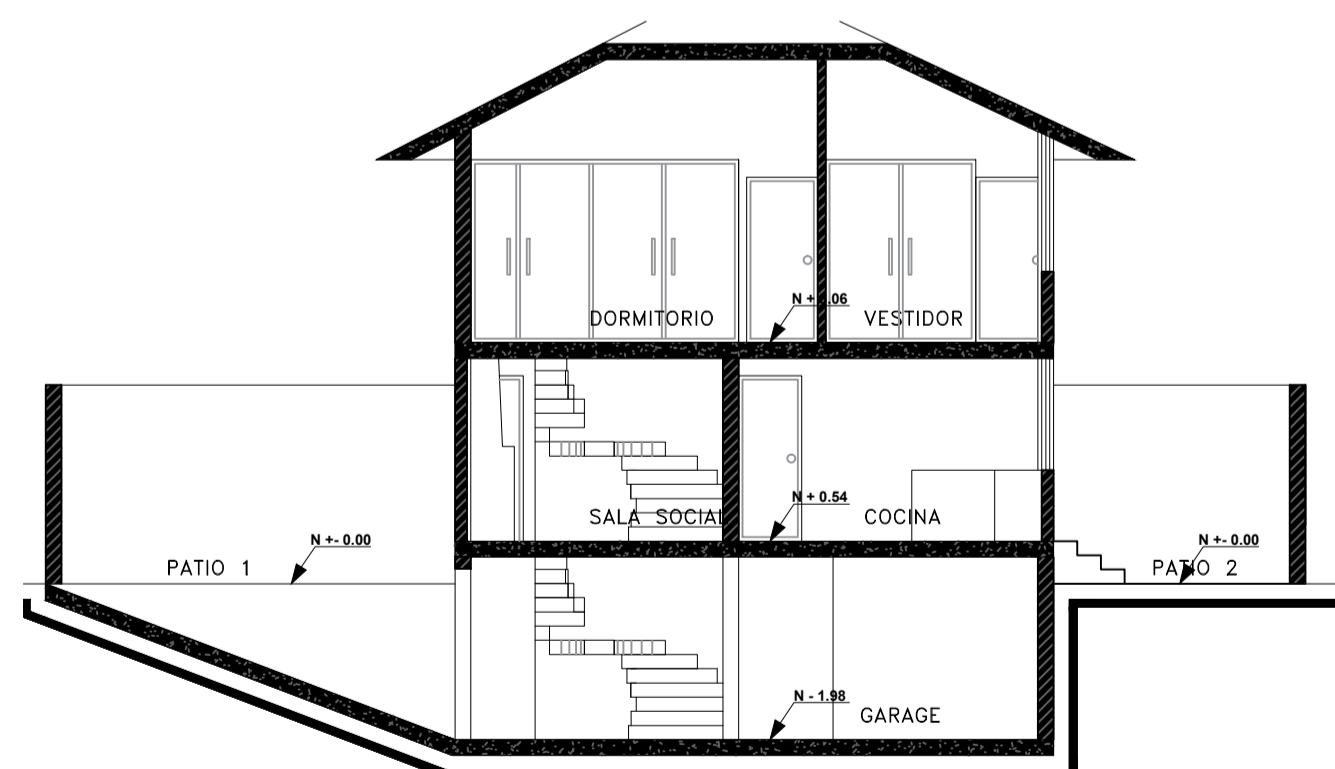

SELLOS :

PLANTA ALTA CASA 1 Y CASA 2
ESCALA-----1:100

SUB SUELO CASA 2
ESCALA-----1:100

PLANTA BAJA CASA 2
ESCALA-----1:100

PLANTA ALTA CASA 2
ESCALA-----1:100

PROYECTO YEPEZ PROAÑO	
PROYECTISTA Arq. René Vega L.P. 5303 Senescyt:1068-16-1438056	PROPIETARIOS: CAP. YEPEZ PROAÑO VICTOR HUGO C.I. 171426467-6
CODIGO CATASTRAL: 06.01.180.13000	REVISADO:
ESCALA: INDICADA	COLABORACION: J.V.
UBICACION: CALLE O Y R PARRQUIA SANGOLQUI URB. SAN FRANCISCO	FECHA DE CREACION: JUNIO / 2016
CONTENIDO: IMPLANTACION PLANTAS	LAMINA: A2/3

SELLOS :

CORTE A - A' CASA 1 Y CASA 2
ESCALA-----1:100

FACHADA LATERAL IZQUIERDA
ESCALA-----1:100

CORTE B - B' CASA 1
ESCALA-----1:100

FACHADA LATERAL DERECHA
ESCALA-----1:100

FACHADA LATERAL IZQUIERDA
ESCALA-----1:100

CORTE C - C' CASA 2
ESCALA-----1:100

FACHADA POSTERIOR
ESCALA-----1:100

PROYECTO YEPEZ PROAÑO

PROYECTISTA

Arq. René Vega
L.P. 5303 Senescyt1068-16-1438056

PROPIETARIOS:

CAP. YEPEZ PROAÑO VICTOR HUGO
C.I. 171426467-6