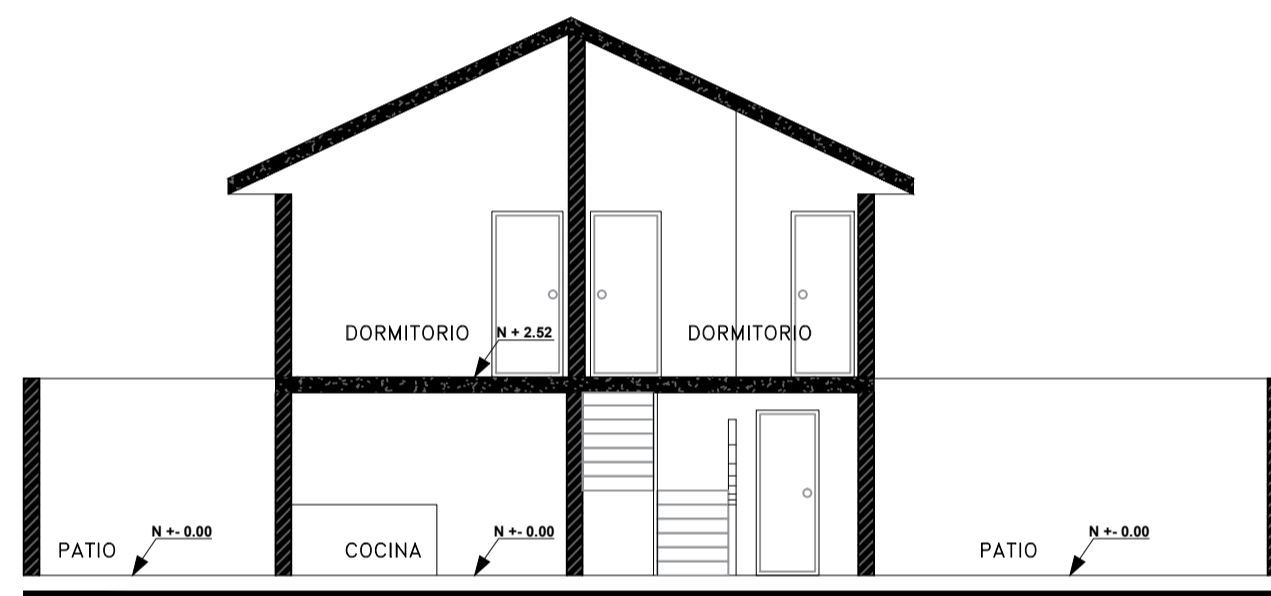

IMPLANTACIÓN
ESCALA-----1:100

PLANTA BAJA CASA 1 Y CASA 2
ESCALA-----1:100

PLANTA BAJA CASA 1
ESCALA-----1:100

PLANTA ALTA CASA 1
ESCALA-----1:100

UBICACIÓN SIN ESCALA

PROYECTO YEPEZ PROAÑO

PROYECTISTA Arq. René Vega L.P. 5303 Serenicyl:1068-16-1438056	PROPIETARIOS: CAP. YEPEZ PROAÑO VICTOR HUGO C.I. 171426467-6
CODIGO CATASTRAL: 06.01.180.13000	
ESCALA: INDICADA	REVISADO:
UBICACION: CALLE O Y R PARROQUIA SANGOLQUI URB. SAN FRANCISCO	COLABORACION: J.V.
CONTENIDO: IMPLANTACIÓN PLANTAS	FECHA DE CREACION: JUNIO / 2016
	LAMINA: A1/3

SELLOS :

PLANTA ALTA CASA 1 Y CASA 2
ESCALA-----1:100

SUB SUELO CASA 2
ESCALA-----1:100

PLANTA BAJA CASA 2
ESCALA-----1:100

PLANTA ALTA CASA 2
ESCALA-----1:100

PROYECTO YEPEZ PROAÑO	
PROYECTISTA Arq. René Vega L.P. 5303 Senescyt:1068-16-1438056	PROPIETARIOS: CAP. YEPEZ PROAÑO VICTOR HUGO C.I. 171426467-6
CODIGO CATASTRAL: 06.01.180.13000	REVISADO:
ESCALA: INDICADA	COLABORACION: J.V.
UBICACION: CALLE O Y R PARRQUIA SANGOLQUI URB. SAN FRANCISCO	FECHA DE CREACION: JUNIO / 2016
CONTENIDO: IMPLANTACION PLANTAS	LAMINA: A2/3

SELLOS :

CORTE A - A' CASA 1 Y CASA 2
ESCALA-----1:100

FACHADA LATERAL IZQUIERDA
ESCALA-----1:100

CORTE B - B' CASA 1
ESCALA-----1:100

FACHADA LATERAL DERECHA
ESCALA-----1:100

FACHADA LATERAL IZQUIERDA
ESCALA-----1:100

CORTE C - C' CASA 2
ESCALA-----1:100

FACHADA POSTERIOR
ESCALA-----1:100

PROYECTO YEPEZ PROAÑO

PROYECTISTA

Arq. René Vega
L.P. 5303 Senescyt1068-16-1438056

PROPIETARIOS:

CAP. YEPEZ PROAÑO VICTOR HUGO
C.I. 171426467-6