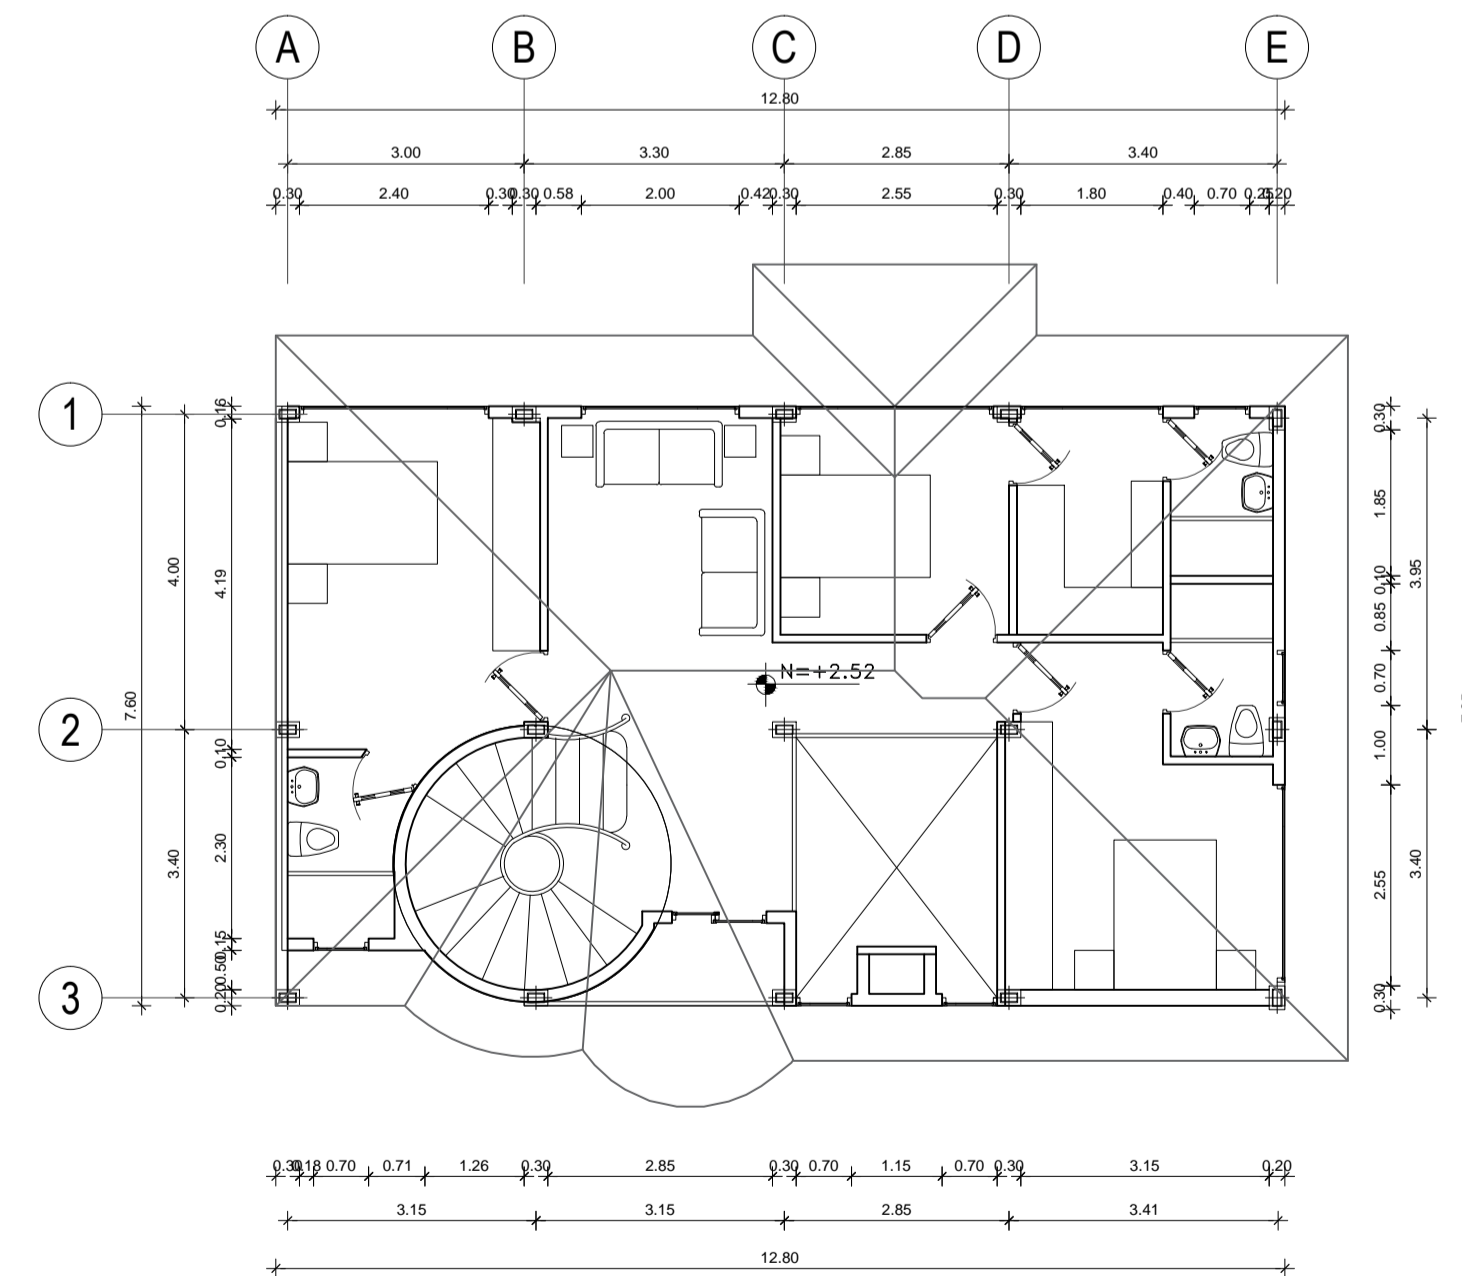

SELLOS :

PLANTA ALTA CASA 1 Y CASA 2
ESCALA-----1:100

SUB SUELO CASA 2
ESCALA-----1:100

PLANTA BAJA CASA 2
ESCALA-----1:100

PLANTA ALTA CASA 2
ESCALA-----1:100

PROYECTO YEPEZ PROAÑO	
PROYECTISTA Arq. René Vega L.P. 5303 Senescyt:1068-16-1438056	PROPIETARIOS: CAP. YEPEZ PROAÑO VICTOR HUGO C.I. 171426467-6
CODIGO CATASTRAL: 06.01.180.13000	REVISADO:
ESCALA: INDICADA	COLABORACION: J.V.
UBICACION: CALLE O Y R PARRQUIA SANGOLQUI URB. SAN FRANCISCO	FECHA DE CREACION: JUNIO / 2016
CONTENIDO: IMPLANTACION PLANTAS	LAMINA: A2/3

SELLOS :

CORTE A - A' CASA 1 Y CASA 2
ESCALA-----1:100

FACHADA LATERAL IZQUIERDA
ESCALA-----1:100

CORTE B - B' CASA 1
ESCALA-----1:100

FACHADA LATERAL DERECHA
ESCALA-----1:100

FACHADA LATERAL IZQUIERDA
ESCALA-----1:100