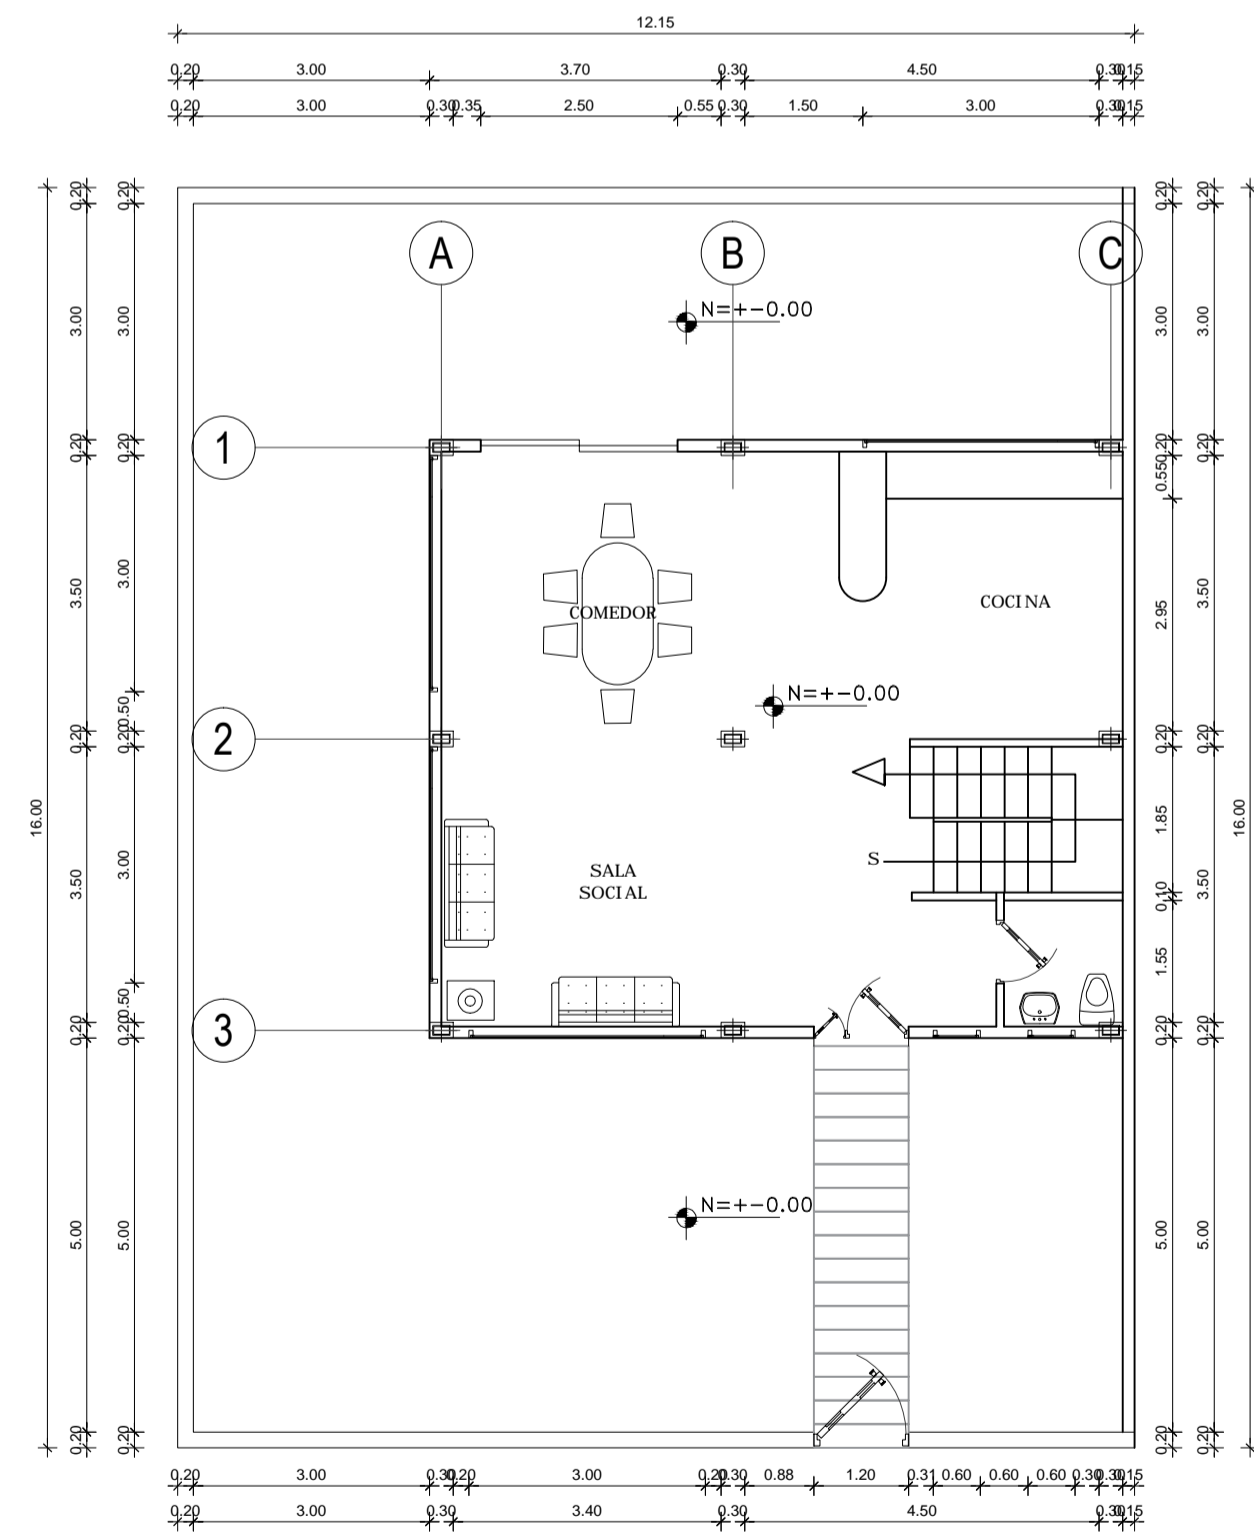

IMPLANTACIÓN
ESCALA-----1:100

PLANTA BAJA CASA 1 Y CASA 2
ESCALA-----1:100

PLANTA BAJA CASA 1
ESCALA-----1:100

PLANTA ALTA CASA 1
ESCALA-----1:100

UBICACIÓN SIN ESCALA

PROYECTO YEPEZ PROAÑO

PROYECTISTA Arq. René Vega L.P. 5303 Serenicyl:1068-16-1438056	PROPIETARIOS: CAP. YEPEZ PROAÑO VICTOR HUGO C.I. 171426467-6
CODIGO CATASTRAL: 06.01.180.13000	
ESCALA: INDICADA	REVISADO:
UBICACION: CALLE O Y R PARROQUIA SANGOLQUI URB. SAN FRANCISCO	COLABORACION: J.V.
CONTENIDO: IMPLANTACIÓN PLANTAS	FECHA DE CREACION: JUNIO / 2016
	LAMINA: A1/3

SELLOS :

CORTE A - A' CASA 1 Y CASA 2
ESCALA-----1:100

FACHADA LATERAL IZQUIERDA
ESCALA-----1:100

CORTE B - B' CASA 1
ESCALA-----1:100

FACHADA LATERAL DERECHA
ESCALA-----1:100

FACHADA LATERAL IZQUIERDA
ESCALA-----1:100