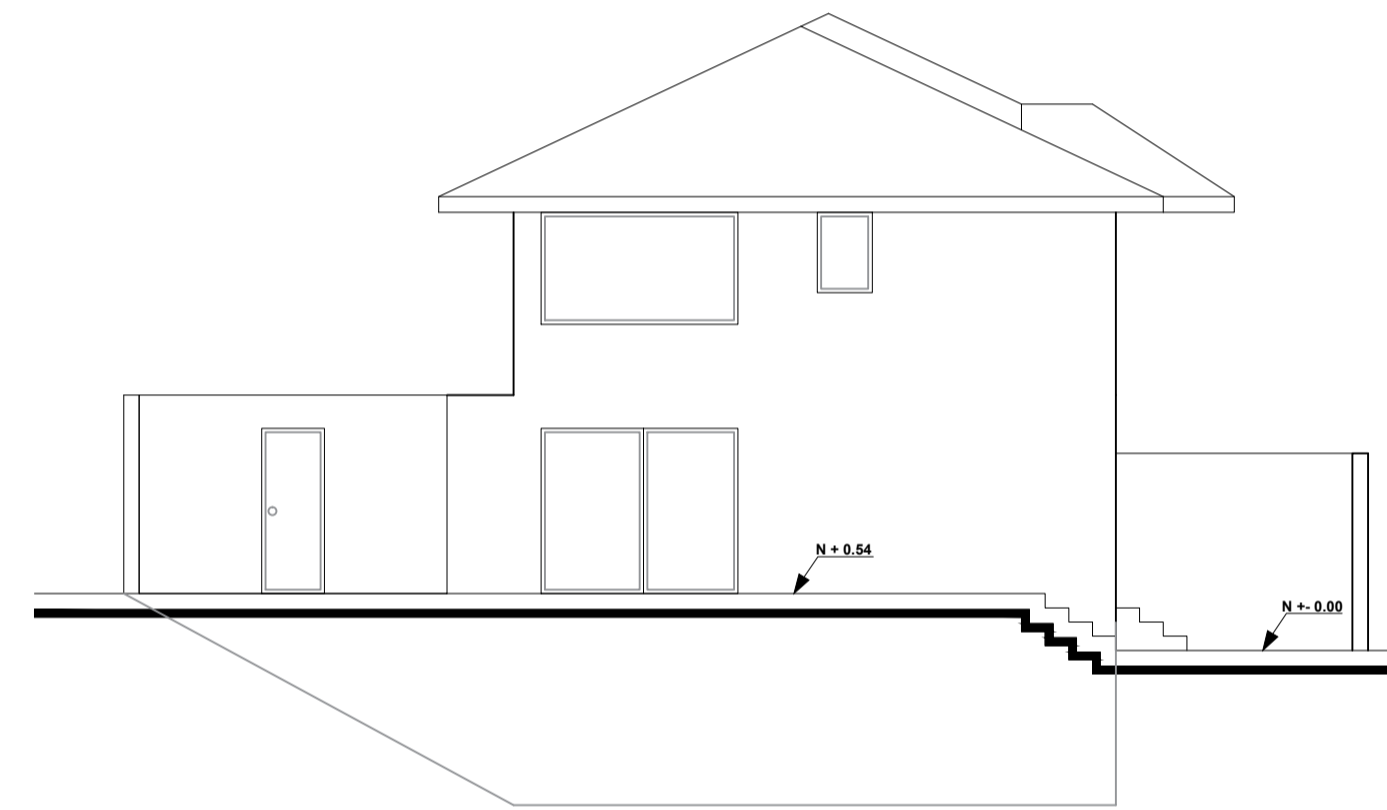

SELLOS :

CORTE A - A' CASA 1 Y CASA 2
ESCALA-----1:100

FACHADA LATERAL IZQUIERDA
ESCALA-----1:100

CORTE B - B' CASA 1
ESCALA-----1:100

FACHADA LATERAL DERECHA
ESCALA-----1:100

FACHADA LATERAL IZQUIERDA
ESCALA-----1:100

CORTE C - C' CASA 2
ESCALA-----1:100

FACHADA POSTERIOR
ESCALA-----1:100

PROYECTO YEPEZ PROAÑO

PROYECTISTA

Arq. René Vega
L.P. 5303 Senescyt1068-16-1438056

PROPIETARIOS:

CAP. YEPEZ PROAÑO VICTOR HUGO
C.I. 171426467-6