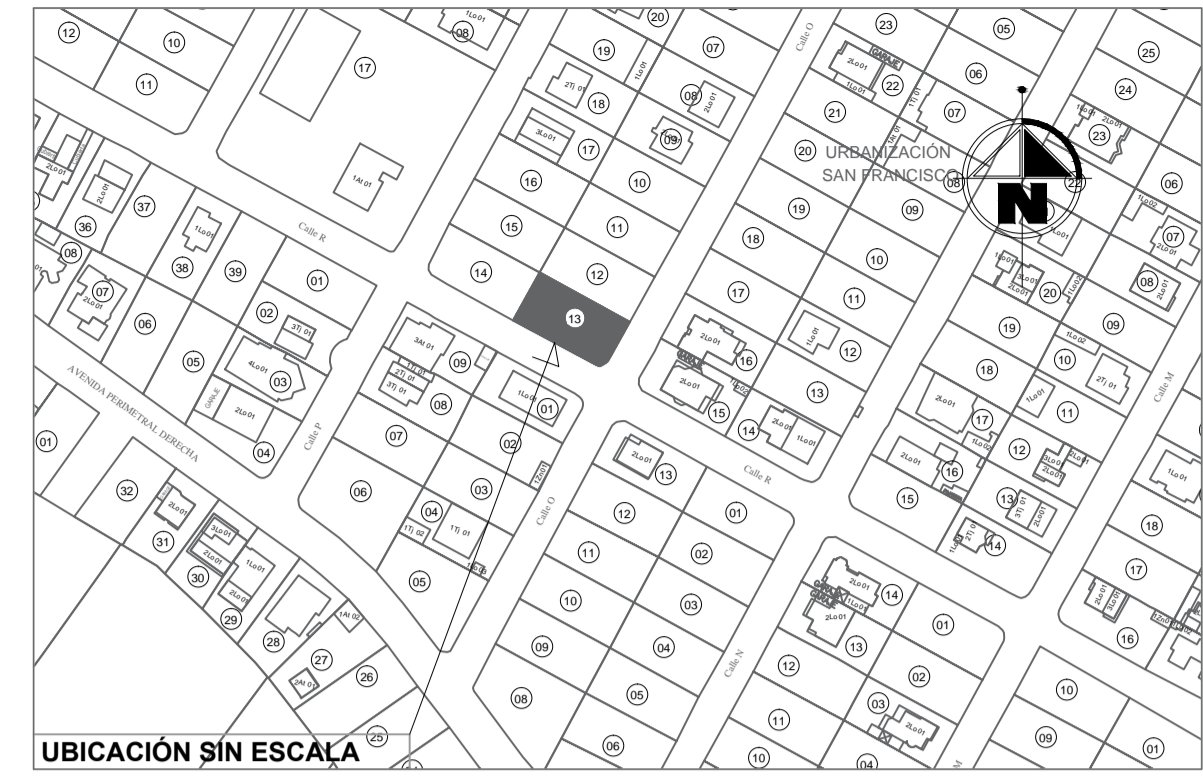

IMPLANTACIÓN
ESCALA-----1:100

PLANTA BAJA CASA 1 Y CASA 2
ESCALA-----1:100

PLANTA BAJA CASA 1
ESCALA-----1:100

PLANTA ALTA CASA 1
ESCALA-----1:100

UBICACIÓN SIN ESCALA

PROYECTO YEPEZ PROAÑO

PROYECTISTA Arq. René Vega L.P. 5303 Serenicyl:1068-16-1438056	PROPIETARIOS: CAP. YEPEZ PROAÑO VICTOR HUGO C.I. 171426467-6
CODIGO CATASTRAL: 06.01.180.13000	
ESCALA: INDICADA	REVISADO:
UBICACION: CALLE O Y R PARROQUIA SANGOLQUI URB. SAN FRANCISCO	COLABORACION: J.V.
CONTENIDO: IMPLANTACIÓN PLANTAS	FECHA DE CREACION: JUNIO / 2016
	LAMINA: A1/3

SELLOS :

PLANTA ALTA CASA 1 Y CASA 2
ESCALA-----1:100

SUB SUELO CASA 2
ESCALA-----1:100

PLANTA BAJA CASA 2
ESCALA-----1:100

PLANTA ALTA CASA 2
ESCALA-----1:100

PROYECTO YEPEZ PROAÑO	
PROYECTISTA Arq. René Vega L.P. 5303 Senescyt:1068-16-1438056	PROPIETARIOS: CAP. YEPEZ PROAÑO VICTOR HUGO C.I. 171426467-6
CODIGO CATASTRAL: 06.01.180.13000	REVISADO:
ESCALA: INDICADA	COLABORACION: J.V.
UBICACION: CALLE O Y R PARRQUIA SANGOLQUI URB. SAN FRANCISCO	FECHA DE CREACION: JUNIO / 2016
CONTENIDO: IMPLANTACION PLANTAS	LAMINA: A2/3

SELLOS :

CORTE A - A' CASA 1 Y CASA 2
ESCALA-----1:100

FACHADA LATERAL IZQUIERDA
ESCALA-----1:100

CORTE B - B' CASA 1
ESCALA-----1:100

FACHADA LATERAL DERECHA
ESCALA-----1:100

FACHADA LATERAL IZQUIERDA
ESCALA-----1:100