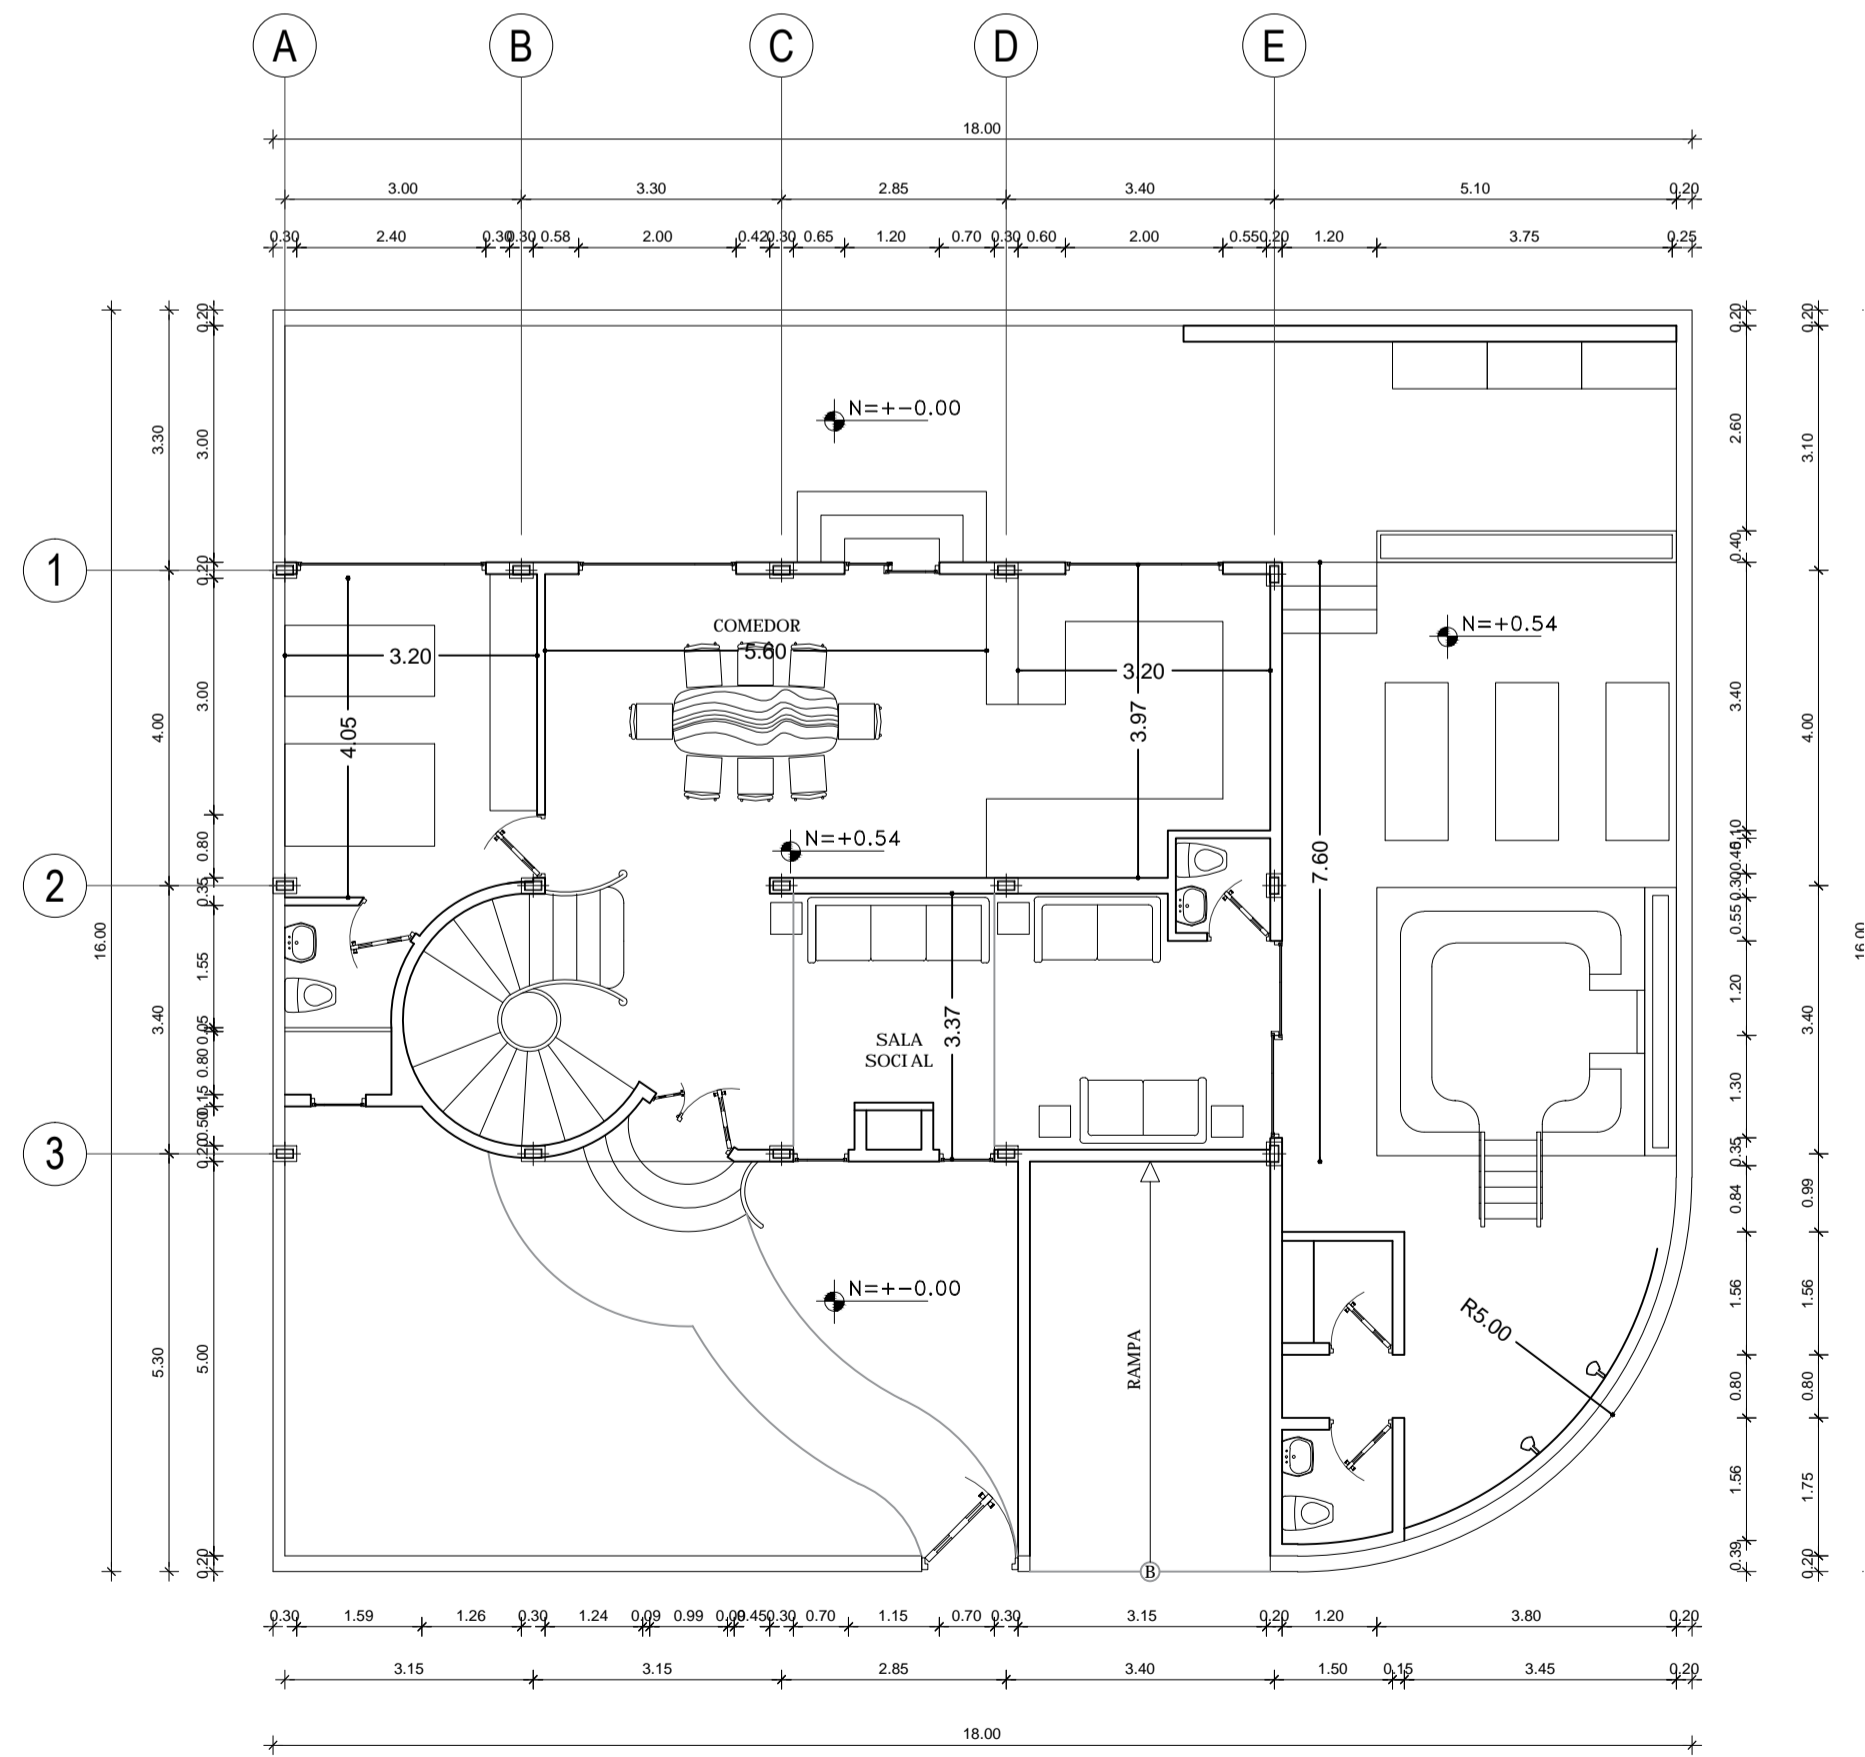

IMPLANTACIÓN
ESCALA-----1:100

PLANTA BAJA CASA 1 Y CASA 2
ESCALA-----1:100

PLANTA BAJA CASA 1
ESCALA-----1:100

PLANTA ALTA CASA 1
ESCALA-----1:100

UBICACIÓN SIN ESCALA

PROYECTO YEPEZ PROAÑO

PROYECTISTA Arq. René Vega L.P. 5303 Serenicyl:1068-16-1438056	PROPIETARIOS: CAP. YEPEZ PROAÑO VICTOR HUGO C.I. 171426467-6
CODIGO CATASTRAL: 06.01.180.13000	
ESCALA: INDICADA	REVISADO:
UBICACION: CALLE O Y R PARROQUIA SANGOLQUI URB. SAN FRANCISCO	COLABORACION: J.V.
CONTENIDO: IMPLANTACIÓN PLANTAS	FECHA DE CREACION: JUNIO / 2016
	LAMINA: A1/3

SELLOS :

PLANTA ALTA CASA 1 Y CASA 2
ESCALA-----1:100

SUB SUELO CASA 2
ESCALA-----1:100

PLANTA BAJA CASA 2
ESCALA-----1:100

PLANTA ALTA CASA 2
ESCALA-----1:100

PROYECTO YEPEZ PROAÑO	
PROYECTISTA Arq. René Vega L.P. 5303 Senescyt:1068-16-1438056	PROPIETARIOS: CAP. YEPEZ PROAÑO VICTOR HUGO C.I. 171426467-6
CODIGO CATASTRAL: 06.01.180.13000	REVISADO:
ESCALA: INDICADA	COLABORACION: J.V.
UBICACION: CALLE O Y R PARRQUIA SANGOLQUI URB. SAN FRANCISCO	FECHA DE CREACION: JUNIO / 2016
CONTENIDO: IMPLANTACION PLANTAS	LAMINA: A2/3

SELLOS :

CORTE A - A' CASA 1 Y CASA 2
ESCALA-----1:100

FACHADA LATERAL IZQUIERDA
ESCALA-----1:100

CORTE B - B' CASA 1
ESCALA-----1:100

FACHADA LATERAL DERECHA
ESCALA-----1:100

FACHADA LATERAL IZQUIERDA
ESCALA-----1:100