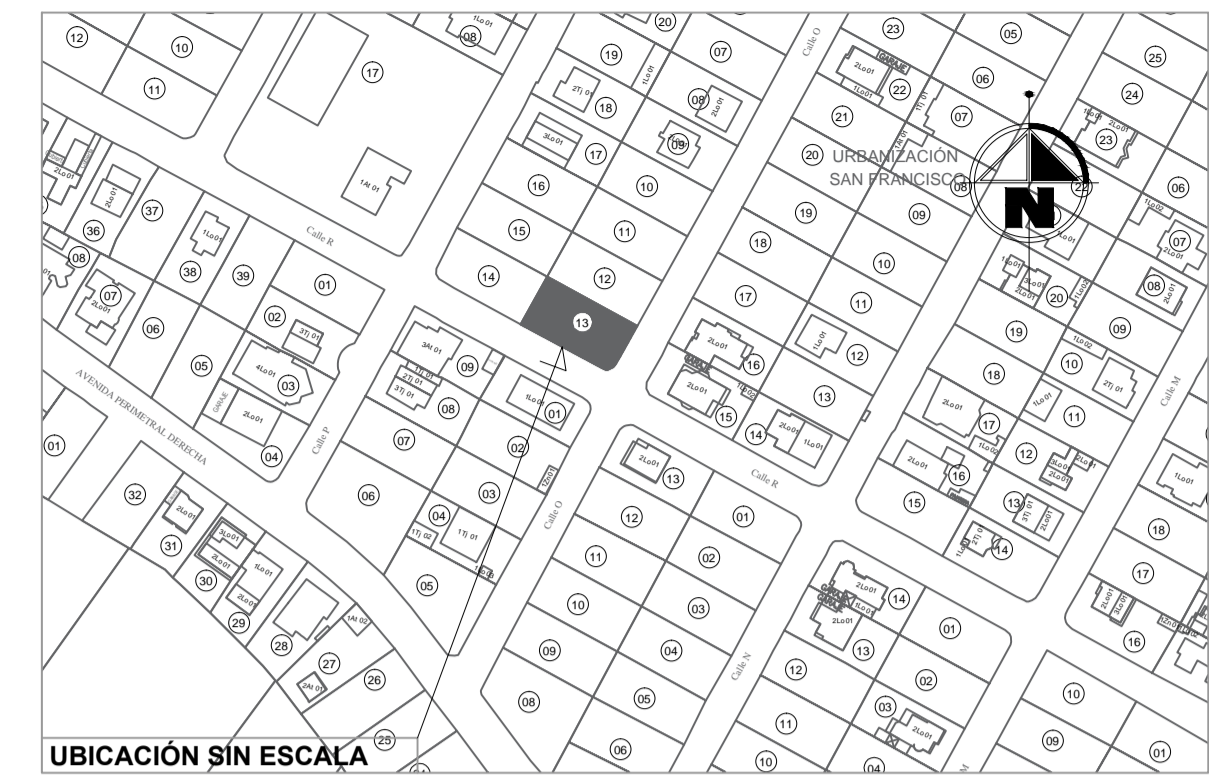

IMPLANTACIÓN
ESCALA-----1:100

PLANTA BAJA CASA 1 Y CASA 2
ESCALA-----1:100

PLANTA BAJA CASA 1
ESCALA-----1:100

PLANTA ALTA CASA 1
ESCALA-----1:100

UBICACIÓN SIN ESCALA

PROYECTO YEPEZ PROAÑO

PROYECTISTA Arq. René Vega L.P. 5303 Serenicyl:1068-16-1438056	PROPIETARIOS: CAP. YEPEZ PROAÑO VICTOR HUGO C.I. 171426467-6
CODIGO CATASTRAL: 06.01.180.13000	
ESCALA: INDICADA	REVISADO:
UBICACION: CALLE O Y R PARROQUIA SANGOLQUI URB. SAN FRANCISCO	COLABORACION: J.V.
CONTENIDO: IMPLANTACIÓN PLANTAS	FECHA DE CREACION: JUNIO / 2016
	LAMINA: A1/3

SELLOS :

PLANTA ALTA CASA 1 Y CASA 2
ESCALA-----1:100

SUB SUELO CASA 2
ESCALA-----1:100

PLANTA BAJA CASA 2
ESCALA-----1:100

PLANTA ALTA CASA 2
ESCALA-----1:100

PROYECTO YEPEZ PROAÑO	
PROYECTISTA Arq. René Vega L.P. 5303 Senescyt:1068-16-1438056	PROPIETARIOS: CAP. YEPEZ PROAÑO VICTOR HUGO C.I. 171426467-6
CODIGO CATASTRAL: 06.01.180.13000	REVISADO:
ESCALA: INDICADA	COLABORACION: J.V.
UBICACION: CALLE O Y R PARRQUIA SANGOLQUI URB. SAN FRANCISCO	FECHA DE CREACION: JUNIO / 2016
CONTENIDO: IMPLANTACION PLANTAS	LAMINA: A2/3

SELLOS :

CORTE A - A' CASA 1 Y CASA 2
ESCALA-----1:100

FACHADA LATERAL IZQUIERDA
ESCALA-----1:100

CORTE B - B' CASA 1
ESCALA-----1:100

FACHADA LATERAL DERECHA
ESCALA-----1:100

FACHADA LATERAL IZQUIERDA
ESCALA-----1:100