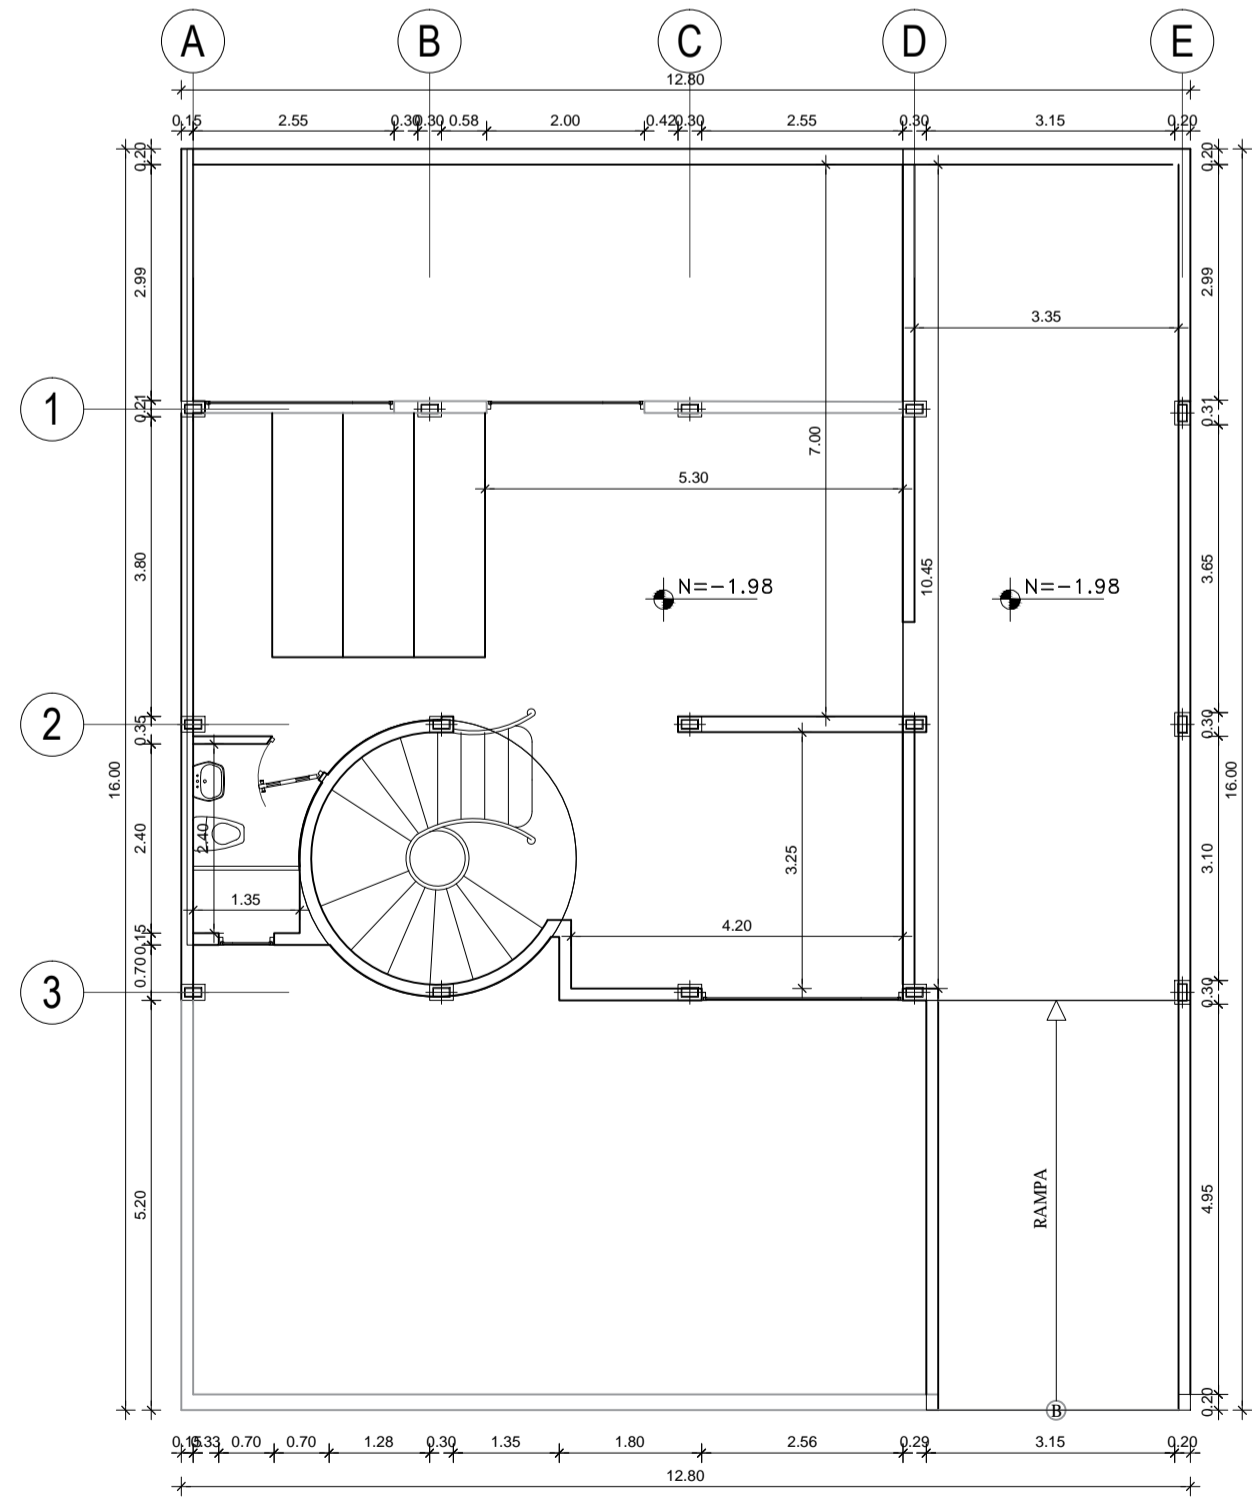

IMPLANTACIÓN
ESCALA-----1:100

PLANTA BAJA CASA 1 Y CASA 2
ESCALA-----1:100

PLANTA BAJA CASA 1
ESCALA-----1:100

PLANTA ALTA CASA 1
ESCALA-----1:100

UBICACIÓN SIN ESCALA

PROYECTO YEPEZ PROAÑO

PROYECTISTA Arq. René Vega L.P. 5303 Serenicyl:1068-16-1438056	PROPIETARIOS: CAP. YEPEZ PROAÑO VICTOR HUGO C.I. 171426467-6
CODIGO CATASTRAL: 06.01.180.13000	
ESCALA: INDICADA	REVISADO:
UBICACION: CALLE O Y R PARROQUIA SANGOLQUI URB. SAN FRANCISCO	COLABORACION: J.V.
CONTENIDO: IMPLANTACIÓN PLANTAS	FECHA DE CREACION: JUNIO / 2016
	LAMINA: A1/3

SELLOS :

PLANTA ALTA CASA 1 Y CASA 2
ESCALA-----1:100

SUB SUELO CASA 2
ESCALA-----1:100

PLANTA BAJA CASA 2
ESCALA-----1:100

PLANTA ALTA CASA 2
ESCALA-----1:100

PROYECTO YEPEZ PROAÑO	
PROYECTISTA Arq. René Vega L.P. 5303 Senescyt:1068-16-1438056	PROPIETARIOS: CAP. YEPEZ PROAÑO VICTOR HUGO C.I. 171426467-6
CODIGO CATASTRAL: 06.01.180.13000	REVISADO:
ESCALA: INDICADA	COLABORACION: J.V.
UBICACION: CALLE O Y R PARRQUIA SANGOLQUI URB. SAN FRANCISCO	FECHA DE CREACION: JUNIO / 2016
CONTENIDO: IMPLANTACION PLANTAS	LAMINA: A2/3

SELLOS :

CORTE A - A' CASA 1 Y CASA 2
ESCALA-----1:100

FACHADA LATERAL IZQUIERDA
ESCALA-----1:100

CORTE B - B' CASA 1
ESCALA-----1:100

FACHADA LATERAL DERECHA
ESCALA-----1:100

FACHADA LATERAL IZQUIERDA
ESCALA-----1:100