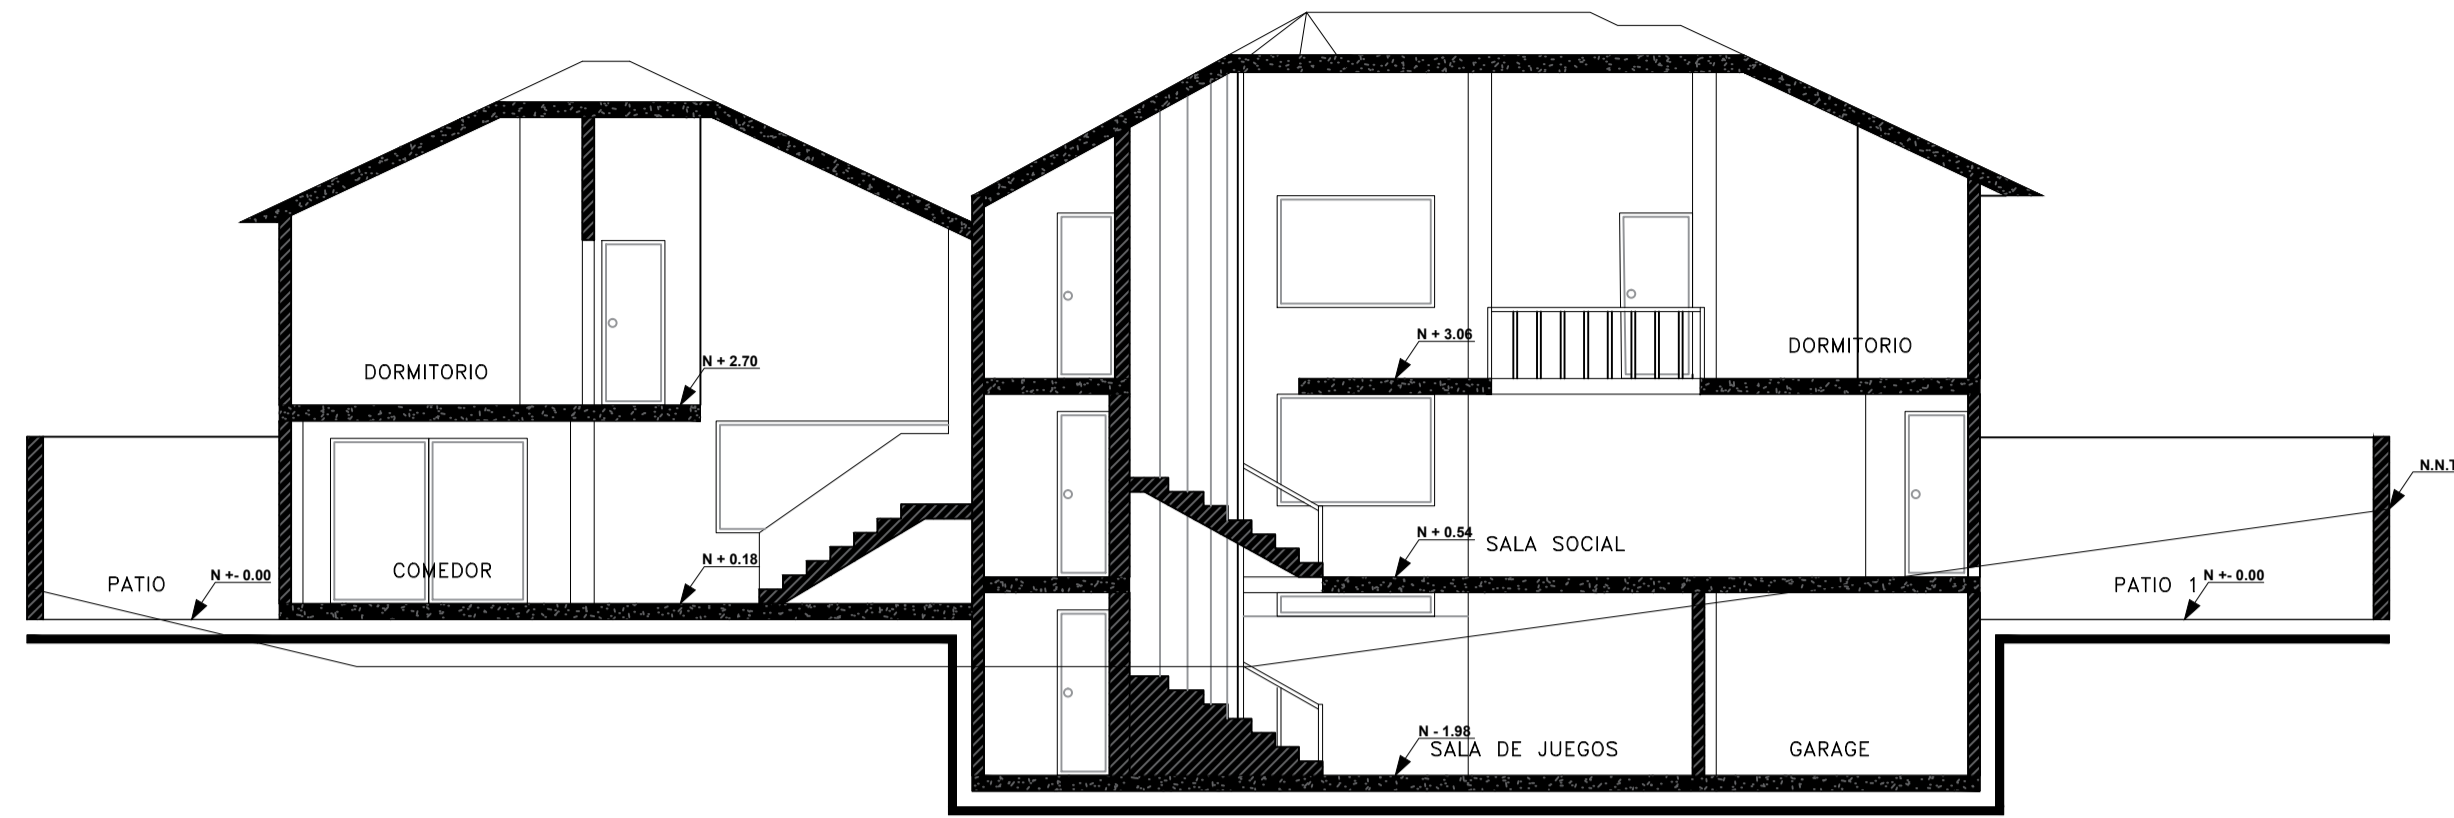

IMPLANTACIÓN
ESCALA-----1:100

PLANTA BAJA CASA 1 Y CASA 2
ESCALA-----1:100

PLANTA BAJA CASA 1
ESCALA-----1:100

PLANTA ALTA CASA 1
ESCALA-----1:100

UBICACIÓN SIN ESCALA

PROYECTO YEPEZ PROAÑO

PROYECTISTA Arq. René Vega L.P. 5303 Serenicyl:1068-16-1438056	PROPIETARIOS: CAP. YEPEZ PROAÑO VICTOR HUGO C.I. 171426467-6
CODIGO CATASTRAL: 06.01.180.13000	
ESCALA: INDICADA	REVISADO:
UBICACION: CALLE O Y R PARROQUIA SANGOLQUI URB. SAN FRANCISCO	COLABORACION: J.V.
CONTENIDO: IMPLANTACIÓN PLANTAS	FECHA DE CREACION: JUNIO / 2016
	LAMINA: A1/3

SELLOS :

PLANTA ALTA CASA 1 Y CASA 2
ESCALA-----1:100

SUB SUELO CASA 2
ESCALA-----1:100

PLANTA BAJA CASA 2
ESCALA-----1:100

PLANTA ALTA CASA 2
ESCALA-----1:100

PROYECTO YEPEZ PROAÑO	
PROYECTISTA Arq. René Vega L.P. 5303 Senescyt:1068-16-1438056	PROPIETARIOS: CAP. YEPEZ PROAÑO VICTOR HUGO C.I. 171426467-6
CODIGO CATASTRAL: 06.01.180.13000	REVISADO:
ESCALA: INDICADA	COLABORACION: J.V.
UBICACION: CALLE O Y R PARRQUIA SANGOLQUI URB. SAN FRANCISCO	FECHA DE CREACION: JUNIO / 2016
CONTENIDO: IMPLANTACION PLANTAS	LAMINA: A2/3

SELLOS :

CORTE A - A' CASA 1 Y CASA 2
ESCALA-----1:100

FACHADA LATERAL IZQUIERDA
ESCALA-----1:100

CORTE B - B' CASA 1
ESCALA-----1:100

FACHADA LATERAL DERECHA
ESCALA-----1:100

FACHADA LATERAL IZQUIERDA
ESCALA-----1:100

CORTE C - C' CASA 2
ESCALA-----1:100

FACHADA POSTERIOR
ESCALA-----1:100

PROYECTO YEPEZ PROAÑO

PROYECTISTA

Arq. René Vega
L.P. 5303 Senescyt1068-16-1438056

PROPIETARIOS:

CAP. YEPEZ PROAÑO VICTOR HUGO
C.I. 171426467-6