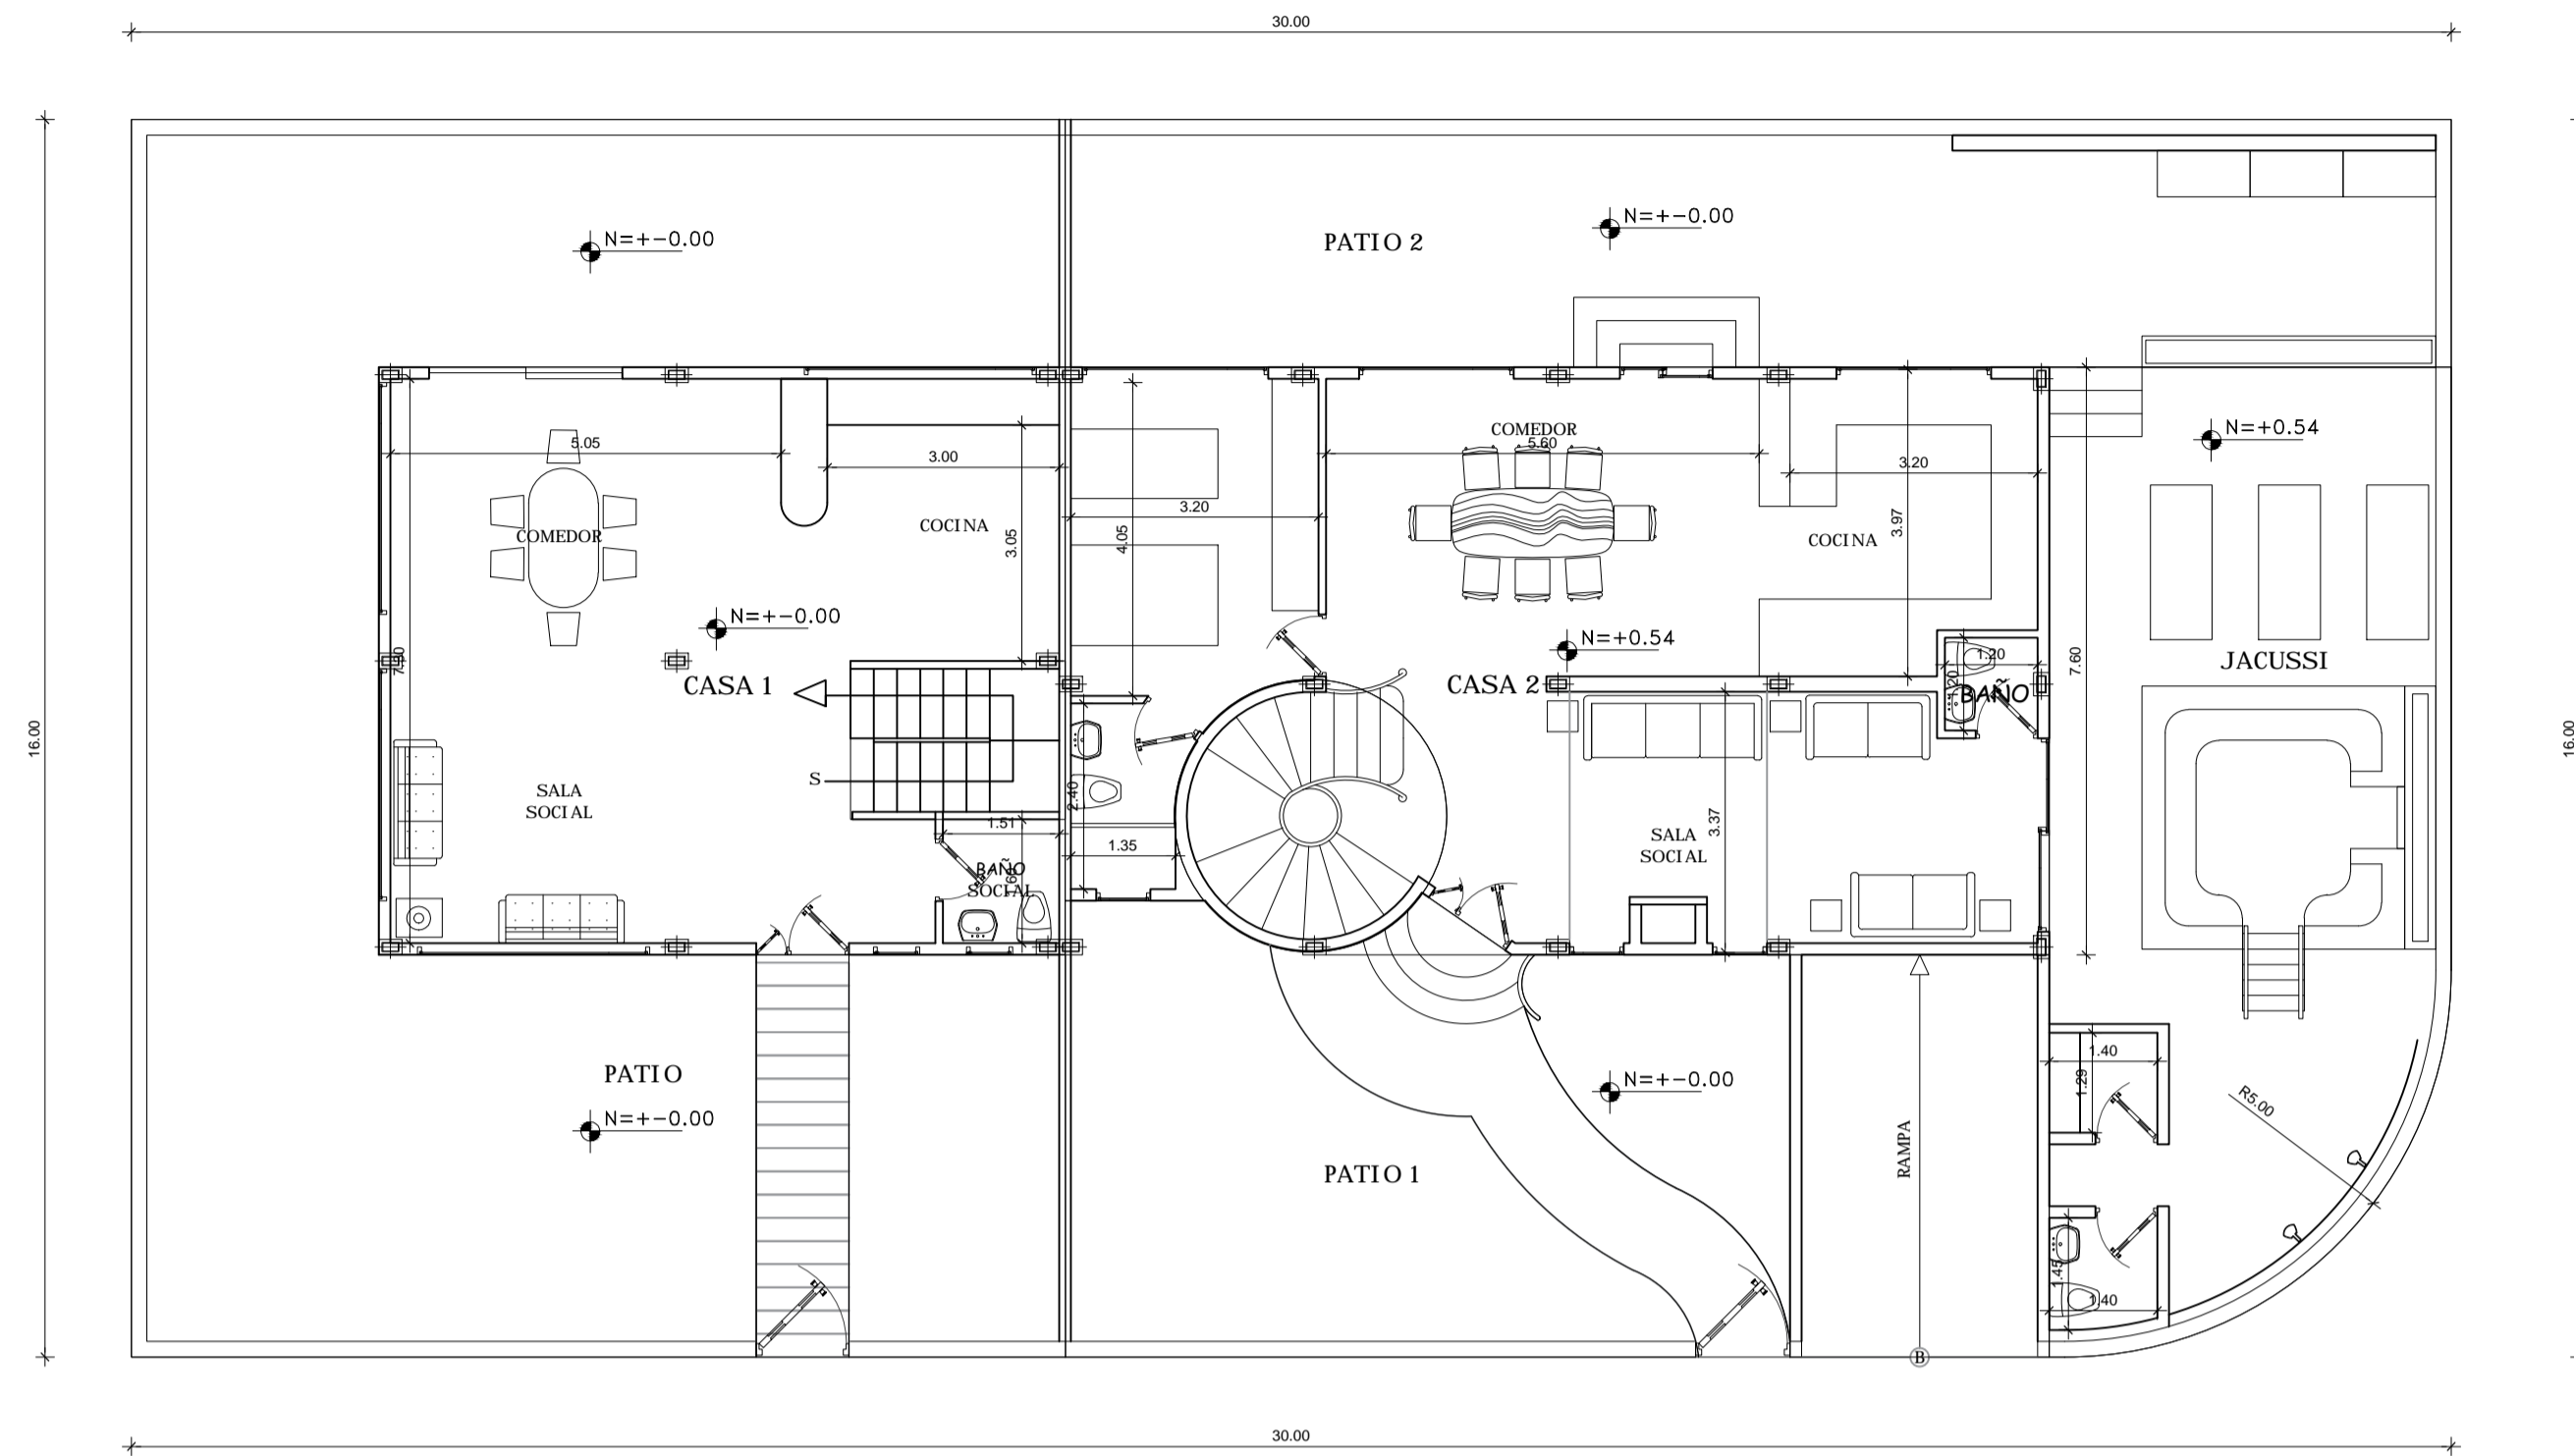

IMPLANTACIÓN
ESCALA-----1:100

PLANTA BAJA CASA 1 Y CASA 2
ESCALA-----1:100

PLANTA BAJA CASA 1
ESCALA-----1:100

PLANTA ALTA CASA 1
ESCALA-----1:100

UBICACIÓN SIN ESCALA

PROYECTO YEPEZ PROAÑO

PROYECTISTA Arq. René Vega L.P. 5303 Serenicyl:1068-16-1438056	PROPIETARIOS: CAP. YEPEZ PROAÑO VICTOR HUGO C.I. 171426467-6
CODIGO CATASTRAL: 06.01.180.13000	
ESCALA: INDICADA	REVISADO:
UBICACION: CALLE O Y R PARROQUIA SANGOLQUI URB. SAN FRANCISCO	COLABORACION: J.V.
CONTENIDO: IMPLANTACIÓN PLANTAS	FECHA DE CREACION: JUNIO / 2016
	LAMINA: A1/3

SELLOS :

CORTE A - A' CASA 1 Y CASA 2
ESCALA-----1:100

FACHADA LATERAL IZQUIERDA
ESCALA-----1:100

CORTE B - B' CASA 1
ESCALA-----1:100

FACHADA LATERAL DERECHA
ESCALA-----1:100

FACHADA LATERAL IZQUIERDA
ESCALA-----1:100