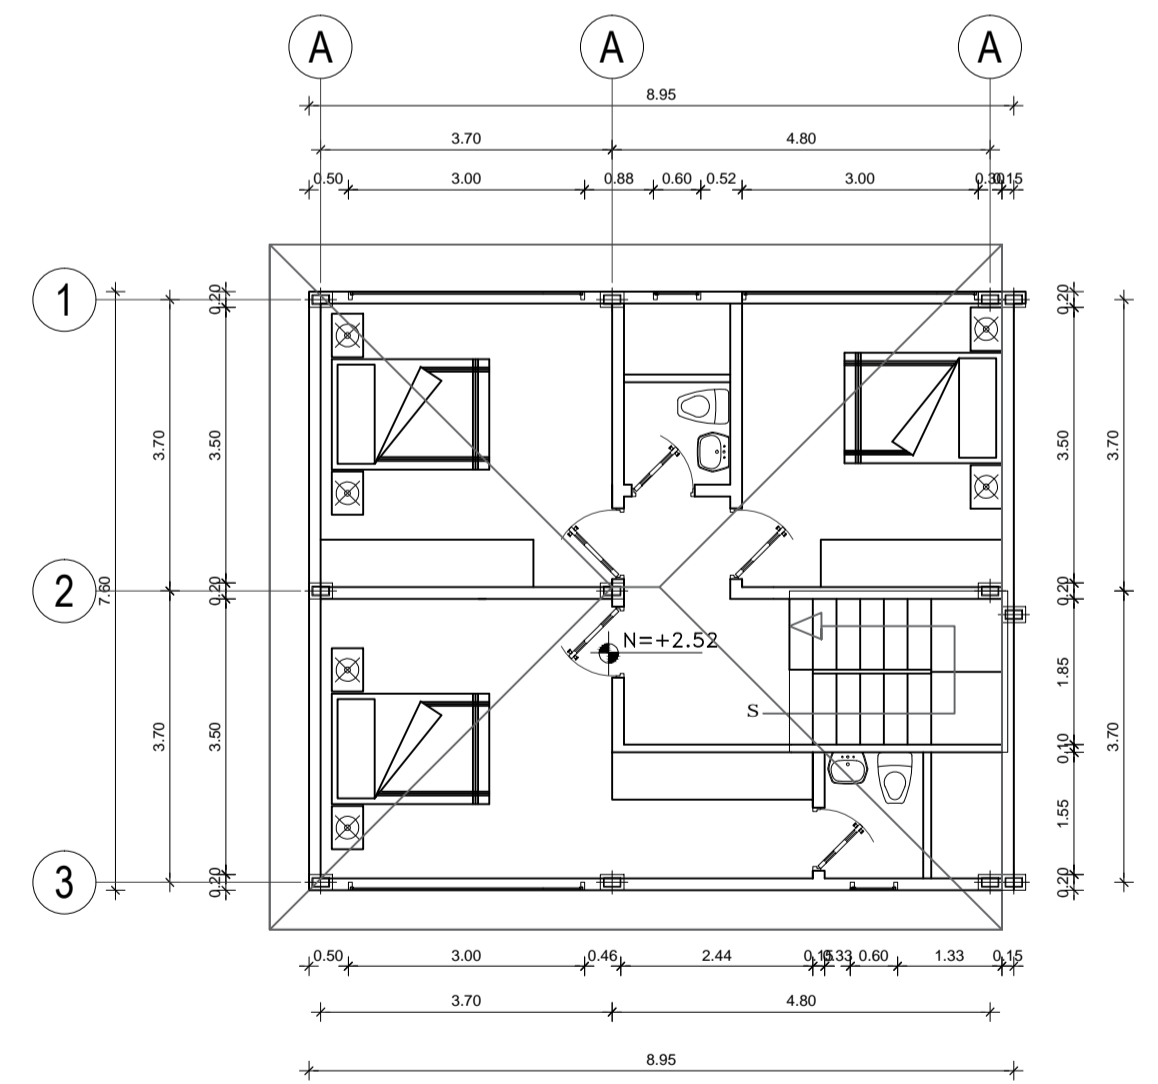

IMPLANTACIÓN
ESCALA-----1:100

PLANTA BAJA CASA 1 Y CASA 2
ESCALA-----1:100

PLANTA BAJA CASA 1
ESCALA-----1:100

PLANTA ALTA CASA 1
ESCALA-----1:100

UBICACIÓN SIN ESCALA

PROYECTO YEPEZ PROAÑO

PROYECTISTA Arq. René Vega L.P. 5303 Serenicyl:1068-16-1438056	PROPIETARIOS: CAP. YEPEZ PROAÑO VICTOR HUGO C.I. 171426467-6
CODIGO CATASTRAL: 06.01.180.13000	
ESCALA: INDICADA	REVISADO:
UBICACION: CALLE O Y R PARROQUIA SANGOLQUI URB. SAN FRANCISCO	COLABORACION: J.V.
CONTENIDO: IMPLANTACIÓN PLANTAS	FECHA DE CREACION: JUNIO / 2016
	LAMINA: A1/3

SELLOS :

PLANTA ALTA CASA 1 Y CASA 2
ESCALA-----1:100

SUB SUELO CASA 2
ESCALA-----1:100

PLANTA BAJA CASA 2
ESCALA-----1:100

PLANTA ALTA CASA 2
ESCALA-----1:100

PROYECTO YEPEZ PROAÑO	
PROYECTISTA Arq. René Vega L.P. 5303 Senescyt:1068-16-1438056	PROPIETARIOS: CAP. YEPEZ PROAÑO VICTOR HUGO C.I. 171426467-6
CODIGO CATASTRAL: 06.01.180.13000	REVISADO:
ESCALA: INDICADA	COLABORACION: J.V.
UBICACION: CALLE O Y R PARRQUIA SANGOLQUI URB. SAN FRANCISCO	FECHA DE CREACION: JUNIO / 2016
CONTENIDO: IMPLANTACION PLANTAS	LAMINA: A2/3

SELLOS :

CORTE A - A' CASA 1 Y CASA 2
ESCALA-----1:100

FACHADA LATERAL IZQUIERDA
ESCALA-----1:100

CORTE B - B' CASA 1
ESCALA-----1:100

FACHADA LATERAL DERECHA
ESCALA-----1:100

FACHADA LATERAL IZQUIERDA
ESCALA-----1:100